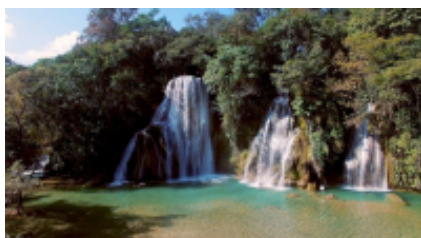

4 - Presa Zimapán - El Jabalí - 98
Zimapán - Mina Carrizal - Jabalí

---

3 - La Gloria - Presa Zimapán - 102
La Gloria - Zimapán