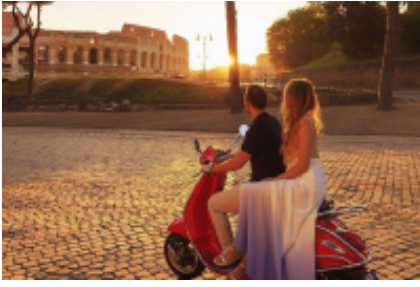

**Viaje en moto Trail o Aventura Roma
panoramica en Vespa (3 horas)**

Viaje en moto Trail o Aventura Roma panorámica en Vespa (3 horas)

Duración

1 días

Idioma

en,es,it

Dificultad

Fácil-Normal

Guía

No

Vehículo de apoyo

No

Quieres descubrir Roma de una manera diferente? Te proponemos esta ruta de 3 horas con un guía, donde descubrirás las bellezas de la capital italiana en un viaje emocionante y divertido.

1 - Roma - Roma - 25

Te esperamos en el centro de roma donde te proporcionamos la Vespa y un guía en su propia moto para que puedas seguir esta ruta y descubrir la ciudad de una manera diferente.

Fechas y precios