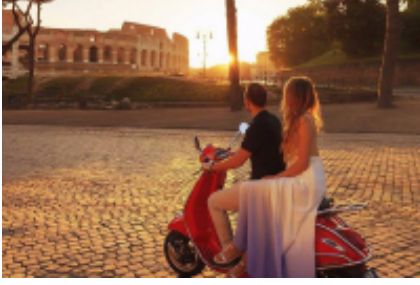

**Viaje en moto Trail o Aventura Roma
panoramica en Vespa (3 horas)**

Viaje en moto Trail o Aventura Roma panorámica en Vespa (3 horas)

Duración

1 días

Idioma

en,es,it

Dificultad

Fácil-Normal

Guía

No

Vehículo de apoyo

No

Quieres descubrir Roma de una manera diferente? Te proponemos esta ruta de 3 horas con un guía, donde descubrirás las bellezas de la capital italiana en un viaje emocionante y divertido.

1 - Roma - Roma - 25

Te esperamos en el centro de roma donde te proporcionamos la Vespa y un guía en su propia moto para que puedas seguir esta ruta y descubrir la ciudad de una manera diferente.

Fechas y precios