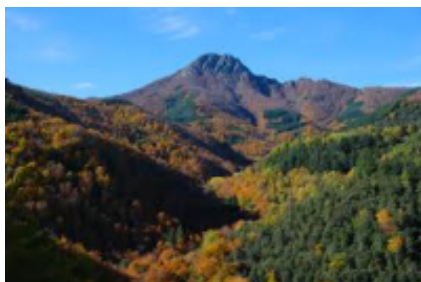

Difficulté

Facile

Guide

Oui

Véhicule de soutien

Aucun

Rejoignez-nous, roulez sur les plus belles routes et profitez de vues incroyables. Nous visiterons également les magnifiques montagnes de Montserrat avec un groupe qui veut s'amuser et profiter du paysage mais aussi de la culture moto. Vous pouvez également louer une de nos Café Racers exclusives et uniques, customisées par les meilleurs experts. Hébergement et carburant non inclus

1 - Barcelone - Costa Brava - 200

On se donne rendez-vous à Barcelonne, et on prendra les petites routes de la campagne et cote pour arriver à la Costa Brava, en profitant des vues et passages.

2 - Costa Brava - Montseny - 200

On arrivera aux Pirinées Catalans et on se fera plaisir a gtravers des routes de montgane.

3 - Montseny - Montserrat - 200

On arrivera à Montserrat, une montagne unique, et on pourra profiter de l'une des routes plus conues en Catalogne par les motards.