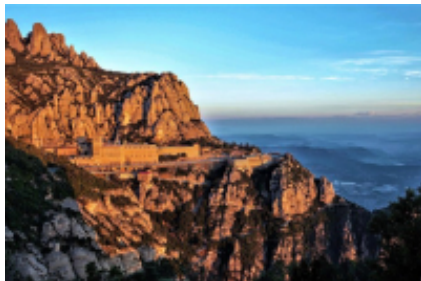

Difficulté

Facile

Guide

Oui

Véhicule de soutien

Aucun

Rejoignez-nous, roulez sur les plus belles routes et profitez de vues incroyables. Nous visiterons également les magnifiques montagnes de Montserrat avec un groupe qui veut s'amuser et profiter du paysage mais aussi de la culture moto. Vous pouvez également louer une de nos Café Racers exclusives et uniques, customisées par les meilleurs experts. Hébergement et carburant non inclus

1 - Barcelone - Costa Brava - 200

On se donne rendez-vous à Barcelonne, et on prendra les petites routes de la campagne et cote pour arriver à la Costa Brava, en profitant des vues et passages.

2 - Costa Brava - Montseny - 200

On arrivera aux Pirinées Catalans et on se fera plaisir a gtravers des routes de montgane.

3 - Montseny - Montserrat - 200

On arrivera à Montserrat, une montagne unique, et on pourra profiter de l'une des routes plus conues en Catalogne par les motards.