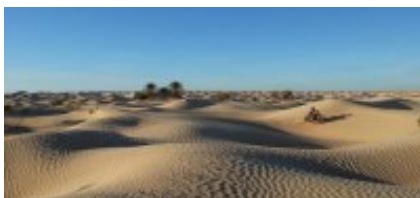

4 - Douz - Campement Zmela Labrissa - 130