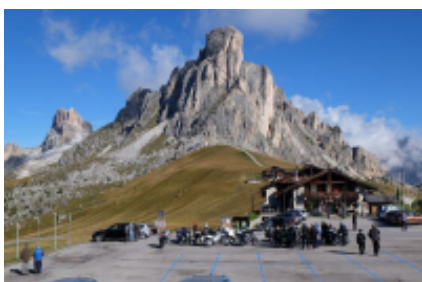

Il motociclismo sulle Alpi è spesso considerato un santo graal da ogni motociclista in cerca di emozioni, paesaggi e spazi aperti. Questo viaggio in moto ti darà la possibilità di percorrere le strade più belle delle Alpi attraverso i suoi passi più emblematici: San Gottardo, Furka, Grossglockner, oltre ai suoi laghi più belli: Como, Brinz e Costanza.

Gli scali sono effettuati fuori dai principali centri urbani in hotel alpini tradizionali.

**1 - Évian-les-Bains - - 0**

---

**2 - Évian-les-Bains - Interlaken - 230**

---

**3 - Interlaken - Lago di Como - 250**

---

**4 - Lago di Como - Chiavenna - 160**

---

**5 - Chiavenna - Dolomiti - 262**

---

**6 - Dolomiti - Großglockner - 228**

---

**7 - Großglockner - Garmisch-Partenkirchen - 195**