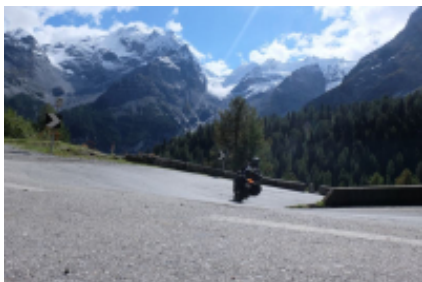

5 - Chiavenna - Dolomiti - 262