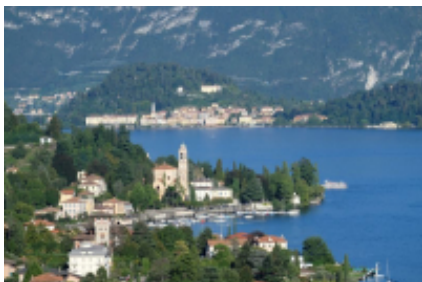

Il motociclismo sulle Alpi è spesso considerato un santo graal da ogni motociclista in cerca di emozioni, paesaggi e spazi aperti. Questo viaggio in moto ti darà la possibilità di percorrere le strade più belle delle Alpi attraverso i suoi passi più emblematici: San Gottardo, Furka, Grossglockner, oltre ai suoi laghi più belli: Como, Brinz e Costanza.

Gli scali sono effettuati fuori dai principali centri urbani in hotel alpini tradizionali.

**1 - Évian-les-Bains - - 0**

---

**2 - Évian-les-Bains - Interlaken - 230**

---

**3 - Interlaken - Lago di Como - 250**

---

**4 - Lago di Como - Chiavenna - 160**

---

**5 - Chiavenna - Dolomiti - 262**

---

**6 - Dolomiti - Großglockner - 228**

---

**7 - Großglockner - Garmisch-Partenkirchen - 195**